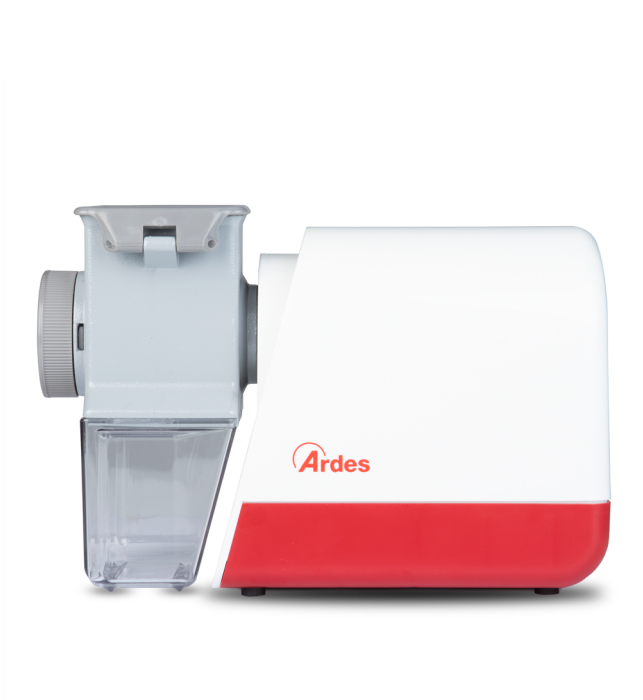

PARMINA AR7350

Pratica grattugia elettrica dall'ingombro ridotto. Rullo in acciaio cromato. Ideale per grattugiare pane, formaggi, noci etc. Facile da smontare e veloce da pulire. Comodo vano avvolgicavo sotto il corpo motore.

Electric cheese grater with compact size. Chromed steel roll. Ideal for bread, cheese, nuts etc. Easy to disassemble and clean. Useful cable compartment.

PARMINA | AR7350

(v)	230
(Hz)	50
POTENZA - POWER (W)	130
Tramoggia: materiale - Feed container: material	lega di alluminio aluminum alloy
Rullo: materiale - Roll: material	acciaio cromato chromium plated steel
Vaschetta: materiale - Cup: material	plastica plastic
Rullo estraibile - Removable roll	•
Interruttore on/off - on/off switch	•
Avvolgicavo - Cable storage	•
Peso Netto - Net weight (kg)	1,365
Peso Lordo - Gross weight (kg)	1,515
Dimensioni prodotto LxPxH - Product size LxDxH (cm)	27x10x18
Imballo singolo - Giftbox (cm)	26,5x11x19,5
Imballo master - Master carton (cm)	45x27x20
Pezzi per master - Pcs per master	4
Master per pallet - Master per Pallet	42
Pezzi per pallet - Pcs per Pallet	168
EAN CODE	8004032105391