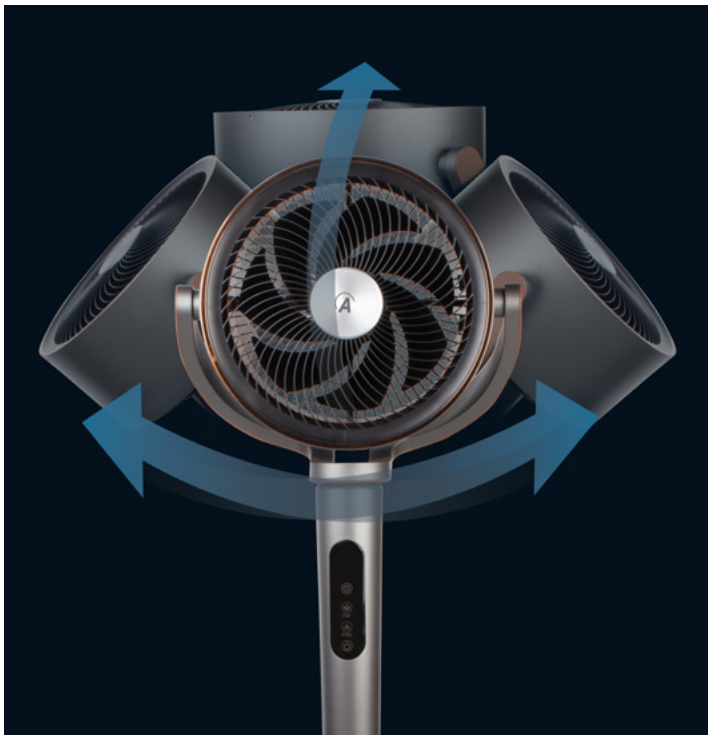

## LUMIA AR5CIR02

Circolatore d'aria con telecomando e luce ambientale. Potente flusso d'aria. Altezza regolabile 95-115 cm. 12 velocità, timer 12 ore e pannello comandi touch. Oscillazione 3D: oscillazione orizzontale e verticale automatica. Testa inclinabile fino a 90° per una migliore circolazione dell'aria all'interno degli ambienti. Ionizzatore e diffusore di essenze. Finiture in similpelle e inserti color rame.

*Air circulator with remote control and ambient light. Powerful airflow. Adjustable height 95-115 cm. 12 speeds, 12-hour timer and touch control panel. 3D Oscillation: automatic horizontal and vertical swing. Head tiltable up to 90° for better air circulation within the rooms. Ionizer and aroma diffuser. Leatherette finishes and copper-colored inserts.*

### LUMIA | AR5CIR02

Sorgente luminosa sostituibile da personale qualificato  
*Lighting source is replaceable by qualified person*

Circolatore d'aria - Air circulator	•
(V)	220-240
(Hz)	50-60
POTENZA - POWER (W)	50
Classe - Class	II
Protezione IP - IP protection	IPX0
Luce notturna led - Led night light	•
Pale - Blades (Nr.)	7
Griglia radiale - Radial grid	•
Base tonda - Round base	•
Altezza - Height (cm)	95 - 115
Velocità - Speed (Nr.)	12
Oscillazione orizzontale automatica - Auto side swing	•
Oscillazione verticale automatica - Auto vertical swing	•
Timer [hh] (On)/(off)/(on+off)/(progr.)	12 (off)
Comandi touch - Touch control	•
Telecomando - Remote control	•
Display LED - LED display	•
Ionizzatore - Ion	•
Vaschetta oli essenziali - Essential oil dispenser	•
Peso Netto - Net weight (kg)	4,55
Peso Lordo - Gross weight (kg)	5,6
Dimensioni prodotto LxPxH - Product size LxDxH (cm)	36 x 34 x 115
Imballo singolo - Giftbox (cm)	72 x 20 x 40
EAN CODE (1 pz - 1 pcs)	8004032116106